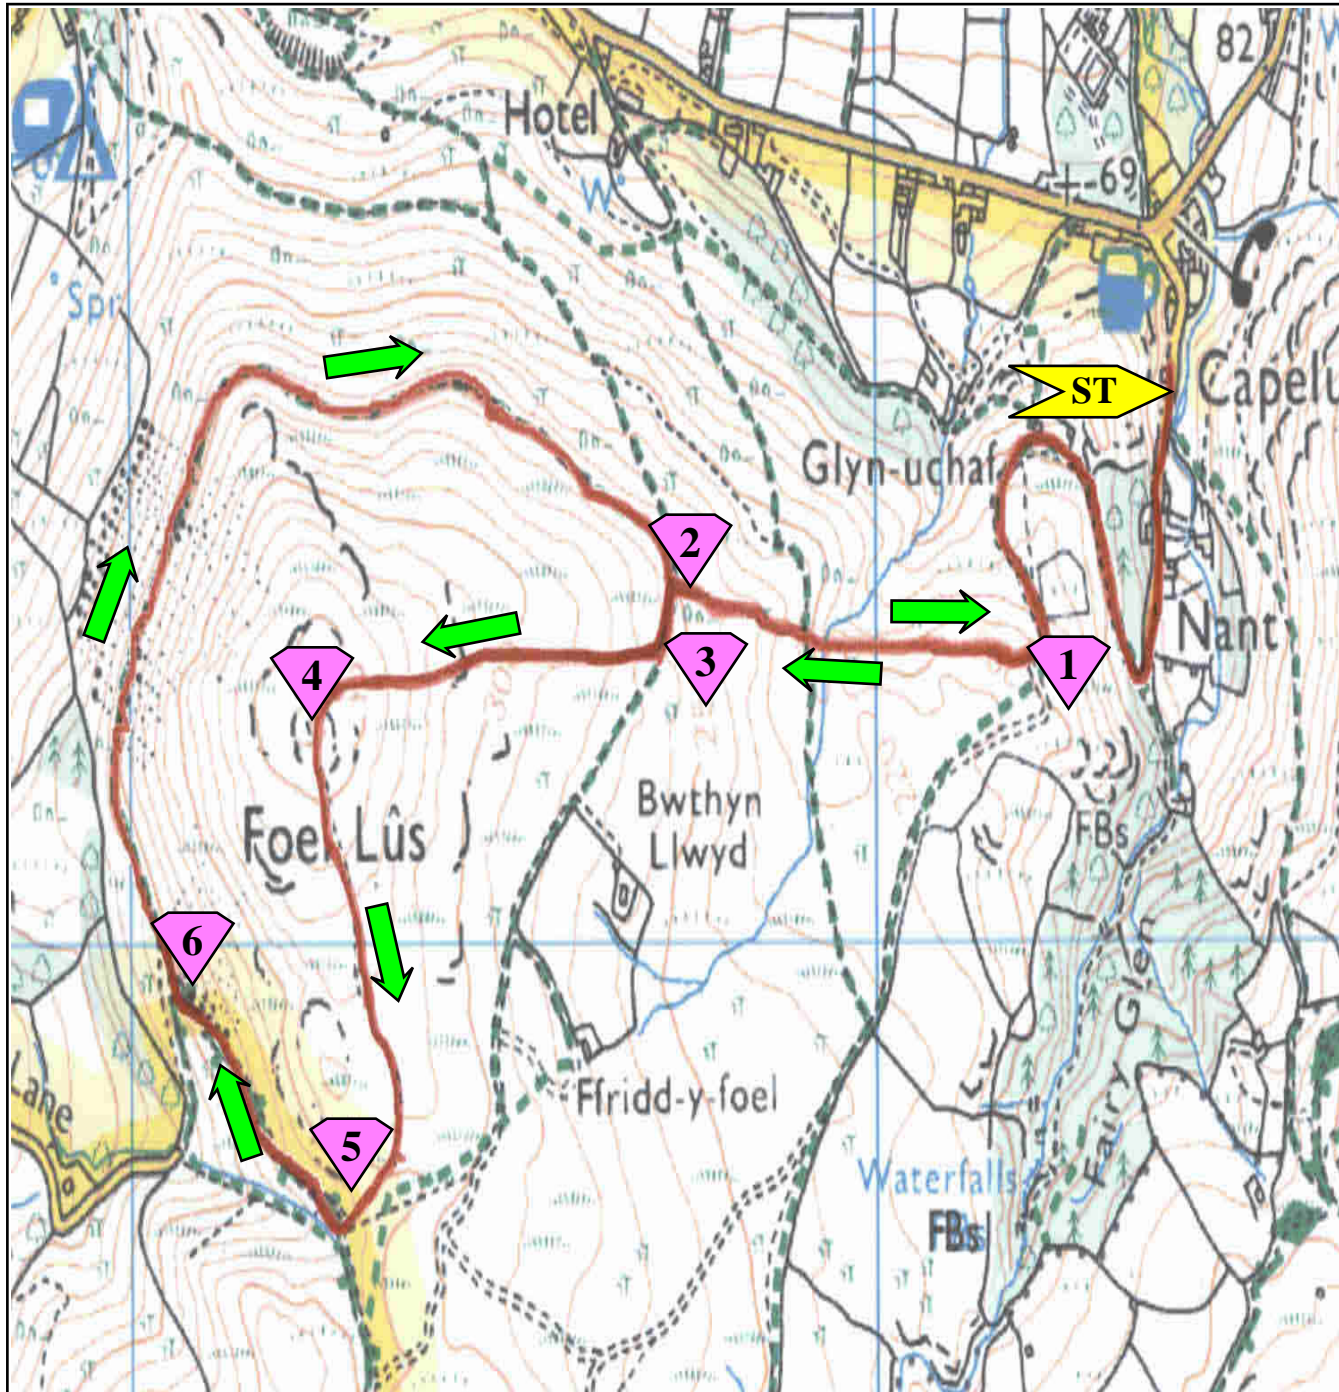

# Foel Lus Fell Race, Tues. 14th. April, 2009. 7-15pm race start

<b>ST</b>	<b>Papa Delta</b>	
<b>MP 1</b>	<b>Dave S.</b>	
<b>MP 2</b>	<b>Graham</b>	
<b>MP 3</b>	<b>Postie</b>	
<b>MP 4</b>	<b>Al</b>	
<b>MP 5</b>	<b>Ray</b>	
<b>MP 6</b>	<b>Godfrey</b>	<b>Pete BBC</b>
<b>FIN</b>	<b>Papa Delta</b>	