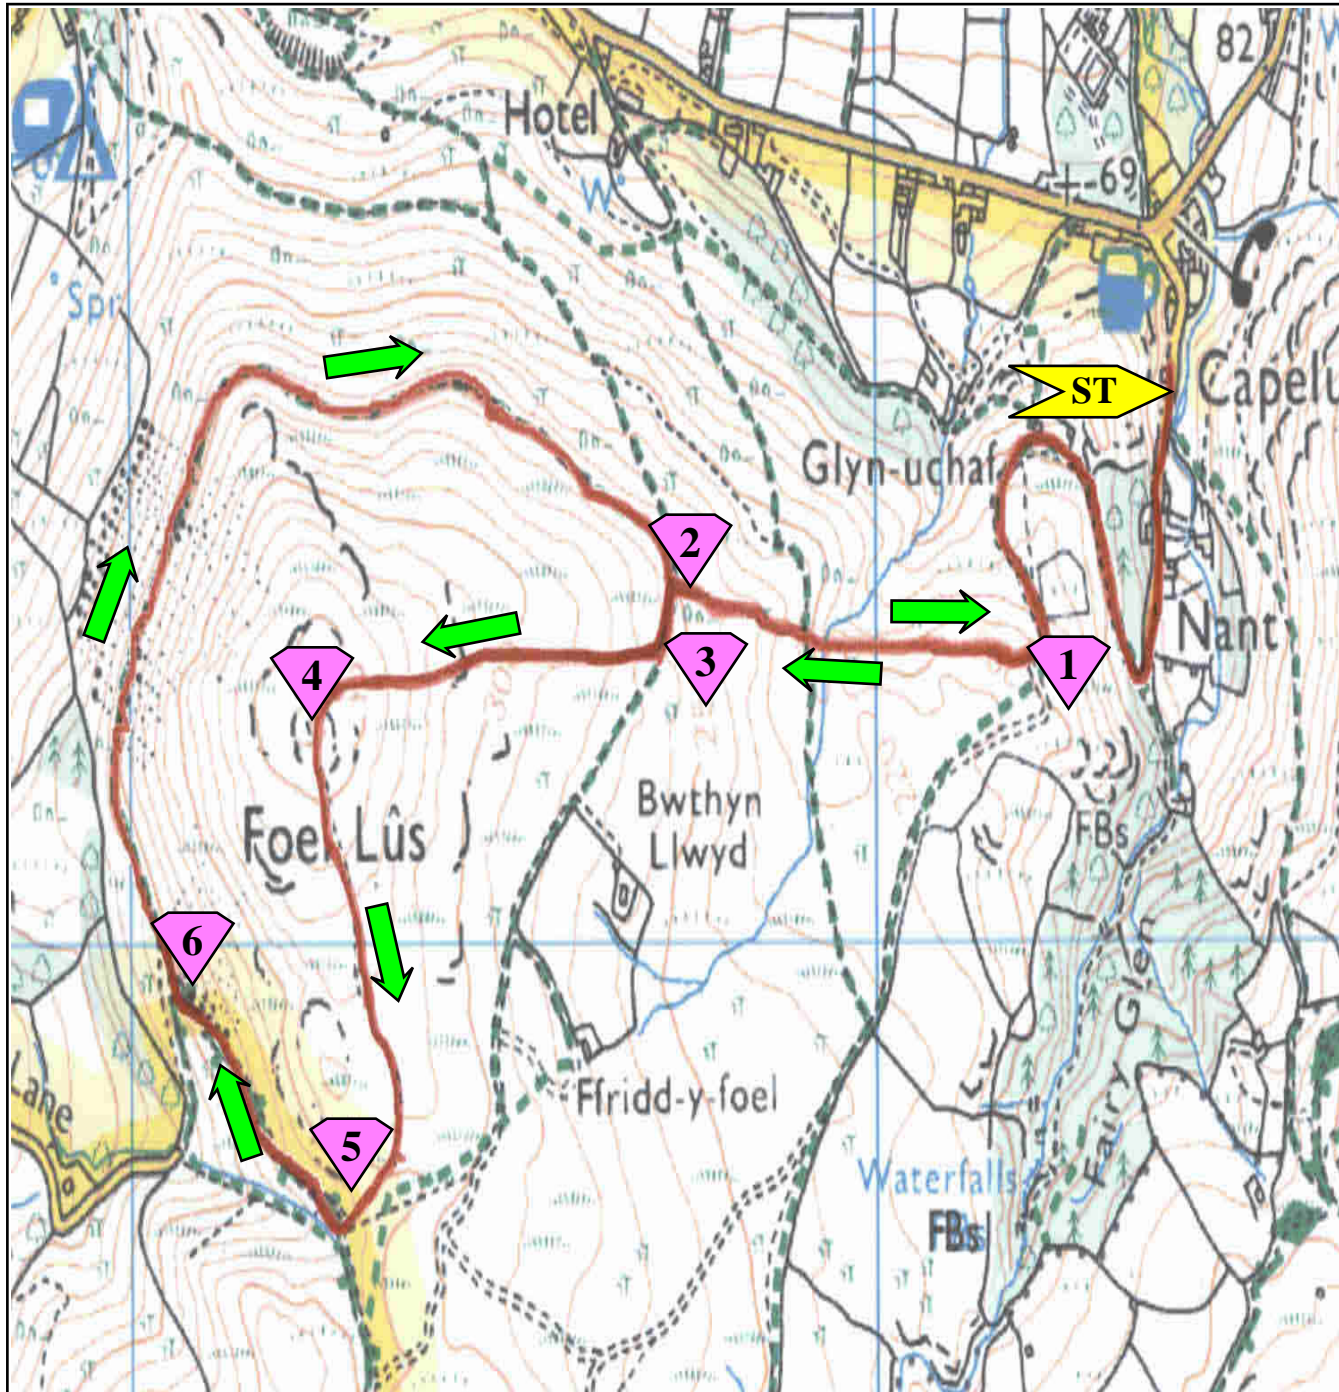

# Foel Lus Fell Race, Tues. 13th. April, 2010. 7-15pm race start

<b>ST</b>		<b>SH743764</b>
<b>MP 1</b>		<b>SH742762</b>
<b>MP 2</b>		<b>SH737763</b>
<b>MP 3</b>		<b>SH737762</b>
<b>MP 4</b>		<b>SH732761</b>
<b>MP 5</b>		<b>SH733757</b>
<b>MP 6</b>		<b>SH730759</b>
<b>FIN</b>		<b>SH743764</b>